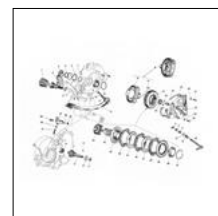

CODICE **ESPLOSO ESP0201**
ESP0201

Prezzo
IVATO (€)

0,00