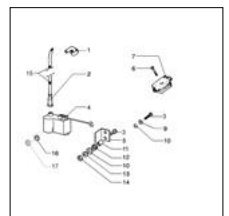

CODICE   ESPLOSO VESPA PX - M02T13
M02T13

<p align="left">Qui sotto trovi gli articoli presenti su questo disegno. Se non trovi il ricambio che cerchi contattaci a info@emporiodelloscooter.com. Queste tavole sono in costante aggiornamento. E' probabile che qualche articolo che trovi sul nostro negozio può essere stato

Prezzo
IVATO (€)

0,00