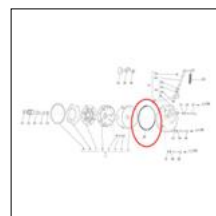

CODICE O-RING COPERCHIO FRIZIONE APE 703

ZZ78795

Prezzo
IVATO (€)

5,00