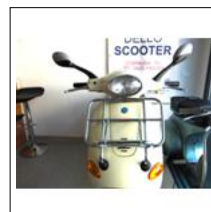

<p>Novità di emporiodelloscooter.com . Questo portapacchi sta bello aderente alla carrozzeria grazie alle modifiche che abbiamo apportato al portapacchi standard. Solitamente sulle vespe con naselli del clacson in plastica come Special e PK si doveva installare il portapacchi del PX decisamente più grance. Ora non

69,13

CODICE PORTAPACCHI POSTERIORE VESPA 50 90 125 ET3 125 PRIMAVERA
AG110-1

PORTAPACCHI CROMATO SI APPLICA CON TAMPONI E TIRANTI E NON SERVE TOGLIERE LA TARGHETTA POSTERIORE NEL CASO IL MODELLO DI VESPA LA ABBIA.