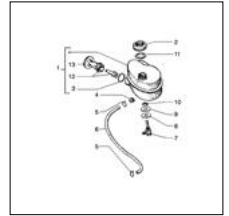

CODICE   ESPLOSO VESPA PX - M02T25
M02T25

<p align="left">Qui sotto trovi gli articoli presenti su questo disegno. Se non trovi il ricambio che cerchi contattaci a info@emporiodelloscooter.com. Queste tavole sono in costante aggiornamento. E' probabile che qualche articolo che trovi sul nostro negozio può essere stato

Prezzo
IVATO (€)

0,00