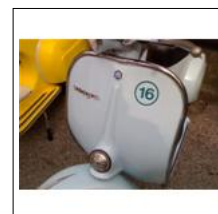

CODICE BORDOSCUDO CROMATO VESPA 50 - 90 - 125 PRIMAVERA - 125 ET3

PC210

Si fissa con viti e non serve nessun attrezzo per il montaggio. Va bene anche su PK ma è necessario adattare lo scudo prima della verniciatura.

Prezzo
IVATO (€)

27,69