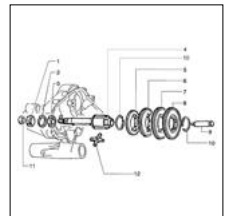

CODICE   ESPLOSO VESPA PX - M02T11
M02T11

<p align="left">Qui sotto trovi gli articoli presenti su questo disegno. Se non trovi il ricambio che cerchi contattaci a info@emporiodelloscooter.com. Queste tavole sono in costante aggiornamento. E' probabile che qualche articolo che trovi sul nostro negozio può essere stato

Prezzo
IVATO (€)

0,00