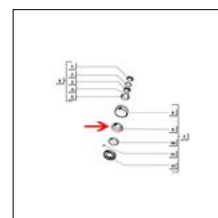

CODICE SEDE ESTERNA SFERE STERZO - PARTE INFERIORE - APE 50

SRAPE006

Ape 50.

Prezzo
IVATO (€)

16,96