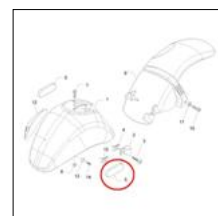

CODICE   **CATADIOTRO LATERALE VESPA ET2-ET4**
ZZ293556

Prezzo
IVATO (€)

6,95