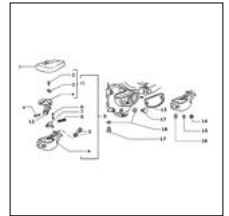

CODICE   ESPLOSO VESPA PX - M02T10
M02T10

<p align="left">Qui sotto trovi gli articoli presenti su questo disegno. Se non trovi il ricambio che cerchi contattaci a info@emporiodelloscooter.com. Queste tavole sono in costante aggiornamento. E' probabile che qualche articolo che trovi sul nostro negozio può essere stato

Prezzo
IVATO (€)

0,00