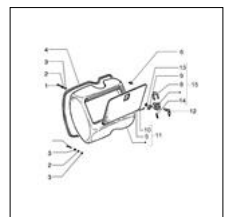

CODICE   ESPLOSO VESPA PX - M02T27
M02T27

<p align="left">Qui sotto trovi gli articoli presenti su questo disegno. Se non trovi il ricambio che cerchi contattaci a info@emporiodelloscooter.com. Queste tavole sono in costante aggiornamento. E' probabile che qualche articolo che trovi sul nostro negozio può essere stato

Prezzo
IVATO (€)

0,00