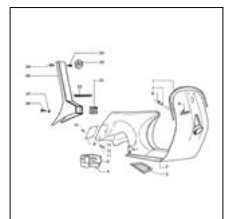

Prezzo
IVATO (€)

0,00

CODICE ESPLOSO VESPA PX - M02T22
M02T22

<p align="left">Qui sotto trovi gli articoli presenti su questo disegno. Se non trovi il ricambio che cerchi contattaci a info@emporiodelloscooter.com. Queste tavole sono in costante aggiornamento. E' probabile che qualche articolo che trovi sul nostro negozio può essere stato