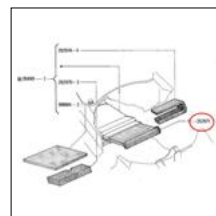

CODICE SPUGNA FILTRO ARIA PIAGGIO COSA
MPCO500

Prezzo
IVATO (€)

9,52