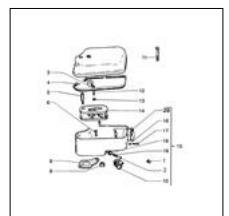

CODICE   ESPLOSO VESPA PX - M02T15
M02T15

<p align="left">Qui sotto trovi gli articoli presenti su questo disegno. Se non trovi il ricambio che cerchi contattaci a info@emporiodelloscooter.com. Queste tavole sono in costante aggiornamento. E' probabile che qualche articolo che trovi sul nostro negozio può essere stato

Prezzo
IVATO (€)

0,00