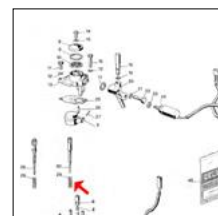

CODICE   **MOLLA SU VITE REGOLAZIONE MINIMO VESPA 125-150-180-200 - COSA**
MP52231   **- T5**

Prezzo
IVATO (€)

2,44