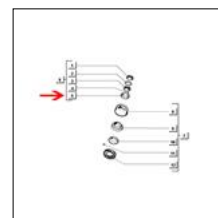

Prezzo
IVATO (€)

13,91

CODICE PARAPOLVERE CALOTTE STERZO - APE 50

SRAPE005

Ape 50.

Prezzo
IVATO (€)

7,32

CODICE SEDE ESTERNA SFERE STERZO - PARTE INFERIORE - APE 50