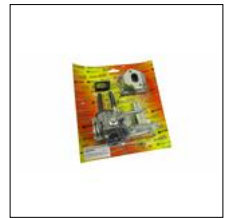

CODICE   KIT CARBURATORE MALOSSI DELLORTO SHBC 19 CON COLLETTORE
M1610910   LAMELLARE PER APE 50 MIX

<p>Gli impianti di alimentazione Malossi vengono appositamente studiati e tarati per motori potenziati, completi di tutti gli accessori necessari per il montaggio. I condotti di aspirazione, le valvole lamellari, le prese d'aria progettate dalla Malossi vengono sottoposte a prove di rendimento e a collaudi distruttivi che ne

Prezzo
IVATO (€)
167,32