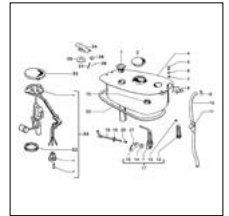

CODICE   ESPLOSO VESPA PX - M02T24
M02T24

<p align="left">Qui sotto trovi gli articoli presenti su questo disegno. Se non trovi il ricambio che cerchi contattaci a info@emporiodelloscooter.com. Queste tavole sono in costante aggiornamento. E' probabile che qualche articolo che trovi sul nostro negozio può essere stato

Prezzo
IVATO (€)

0,00