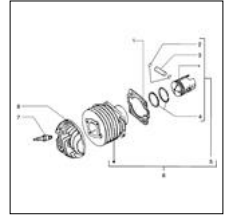

CODICE   ESPLOSO VESPA PX - M02T04
M02T04

<p align="left">Qui sotto trovi gli articoli presenti su questo disegno. Se non trovi il ricambio che cerchi contattaci a info@emporiodelloscooter.com. Queste tavole sono in costante aggiornamento. E' probabile che qualche articolo che trovi sul nostro negozio può essere stato

Prezzo
IVATO (€)

0,00