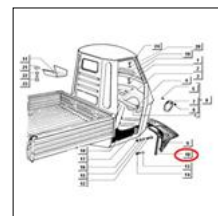

CODICE   **GUARNIZIONE DEL PARAFANGO ANTERIORE (TRA PARAFANGO E**
PG700   **TELAIO) - APE 50**

Prezzo
IVATO (€)

4,39