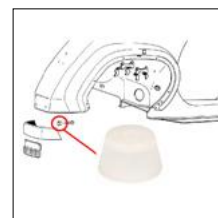

CODICE   **CAPSULA BOCCOLA PER PROTEZIONE POSTERIORE PK**

PC0534

Prezzo
IVATO (€)

0,73