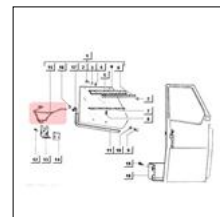

Prezzo
IVATO (€)

11,83

CODICE PARAFANGO APE 50
ZZ567168

Prezzo
IVATO (€)

19,89

CODICE 567558 PIASTRINA
ZZ567558

Prezzo
IVATO (€)

1,46