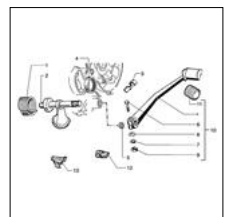

CODICE   ESPLOSO VESPA PX - M02T08
M02T08

<p align="left">Qui sotto trovi gli articoli presenti su questo disegno. Se non trovi il ricambio che cerchi contattaci a info@emporiodelloscooter.com. Queste tavole sono in costante aggiornamento. E' probabile che qualche articolo che trovi sul nostro negozio può essere stato

Prezzo
IVATO (€)

0,00