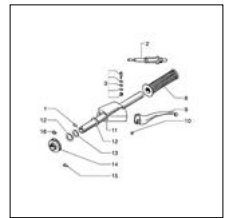

CODICE   ESPLOSO VESPA PX - M02T36
M02T36

<p align="left">Qui sotto trovi gli articoli presenti su questo disegno. Se non trovi il ricambio che cerchi contattaci a info@emporiodelloscooter.com. Queste tavole sono in costante aggiornamento. E' probabile che qualche articolo che trovi sul nostro negozio può essere stato

Prezzo
IVATO (€)

0,00