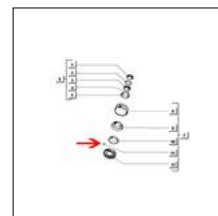

CODICE SFERA SU CALOTTE STERZO - PARTE INFERIORE - APE 50

SRAPE003

Ape 50.

Prezzo
IVATO (€)

0,98