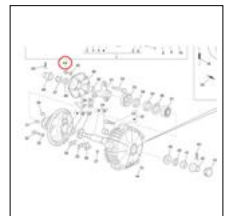

CODICE **DADO PER GIUNTO ELASTICO APE TM**
ZZ177559

Prezzo
IVATO (€)
1,71