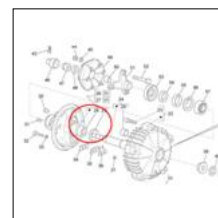

CODICE ASTUCCIO A RULLINI PER ASSE RUOTA POSTERIORE APE TM

SRAPE020

48X40X20

Prezzo
IVATO (€)

9,88