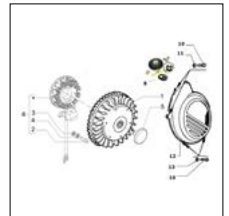

CODICE   ESPLOSO VESPA PX - M02T12
M02T12

<p align="left">Qui sotto trovi gli articoli presenti su questo disegno. Se non trovi il ricambio che cerchi contattaci a info@emporiodelloscooter.com. Queste tavole sono in costante aggiornamento. E' probabile che qualche articolo che trovi sul nostro negozio può essere stato

Prezzo
IVATO (€)

0,00