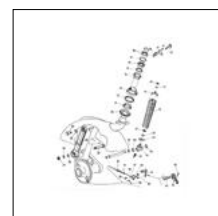

CODICE   **ESPLOSO VESPA SPRINT - GT - GTR - TS - GL - SPRINT VELOCE - VNB -**
M04T21   **VBA - VBB - M04T21**

<p align="left">Qui sotto trovi gli articoli presenti su questo disegno. Se non trovi il ricambio che cerchi contattaci a info@emporiodelloscooter.com. Queste tavole sono in costante aggiornamento. E' probabile che qualche articolo che trovi sul nostro negozio può essere stato

Prezzo
IVATO (€)

0,00