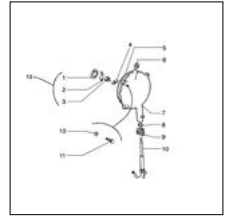

CODICE   ESPLOSO VESPA PX - M02T06
M02T06

<p align="left">Qui sotto trovi gli articoli presenti su questo disegno. Se non trovi il ricambio che cerchi contattaci a info@emporiodelloscooter.com. Queste tavole sono in costante aggiornamento. E' probabile che qualche articolo che trovi sul nostro negozio può essere stato

Prezzo
IVATO (€)

0,00