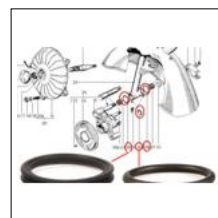

CODICE   **KIT O-RING PERNO RUOTA ANTERIORE VESPA 50 90 ET3 PRIMAVERA**
PG337

Kit composto da 4 o-ring.

Prezzo
IVATO (€)

6,83