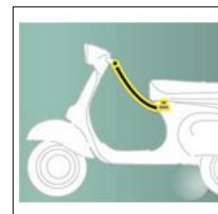

605511M

Prezzo
IVATO (€)

17,81

CODICE ANTIFURTO BLOCCA MANUBRIO STANDARD PX 2011

605537M011

Prezzo
IVATO (€)

62,22

CODICE ANTIFURTO BLOCCA MANUBRIO TOP PX 2011