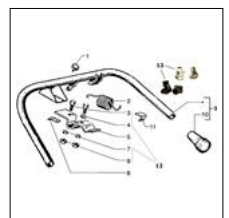

CODICE   ESPLOSO VESPA PX - M02T22
M02T22

<p align="left">Qui sotto trovi gli articoli presenti su questo disegno. Se non trovi il ricambio che cerchi contattaci a info@emporiodelloscooter.com. Queste tavole sono in costante aggiornamento. E' probabile che qualche articolo che trovi sul nostro negozio può essere stato

Prezzo
IVATO (€)

0,00