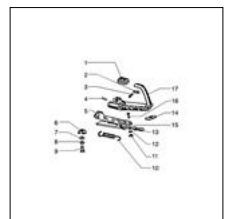

CODICE   ESPLOSO VESPA PX - M02T39
M02T39

<p align="left">Qui sotto trovi gli articoli presenti su questo disegno. Se non trovi il ricambio che cerchi contattaci a info@emporiodelloscooter.com. Queste tavole sono in costante aggiornamento. E' probabile che qualche articolo che trovi sul nostro negozio può essere stato

Prezzo
IVATO (€)

0,00