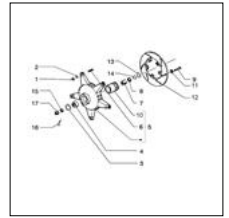

CODICE   ESPLOSO VESPA PX - M02T35
M02T35

<p align="left">Qui sotto trovi gli articoli presenti su questo disegno. Se non trovi il ricambio che cerchi contattaci a info@emporiodelloscooter.com. Queste tavole sono in costante aggiornamento. E' probabile che qualche articolo che trovi sul nostro negozio può essere stato

Prezzo
IVATO (€)

0,00