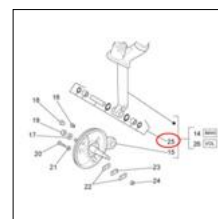

**CODICE   PERNO SOSPENSIONE ANTERIORE APE TM602 - 703 CON MODIFICA
CON FORI PER INGRASSATORE**

ZZ5131

Prezzo
IVATO (€)

20,13