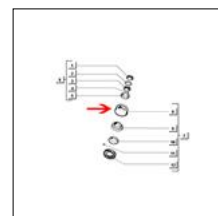

Prezzo
IVATO (€)

13,91

CODICE PARAPOLVERE CALOTTE STERZO - APE 50

SRAPE005

Ape 50.

Prezzo
IVATO (€)

7,32

CODICE SEDE ESTERNA SFERE STERZO - PARTE INFERIORE - APE 50