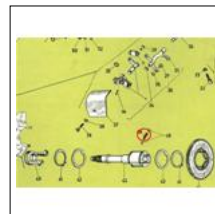

Vespa 50 - 90 - 125 ET3 - PRIMAVERA - PK. Necessari 2 pz.

Prezzo
IVATO (€)

2,07

CODICE MOLLA SU CROCERA CAMBIO

MP4382

Vespa 50 - 90 - 125 ET3 - PRIMAVERA - PK.

Prezzo
IVATO (€)

2,07