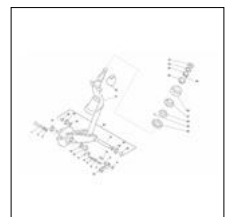

CODICE   **ESPLOSI APE 50 - M05T02**
M05T02

<p align="left">Qui sotto trovi gli articoli presenti su questo disegno. Se non trovi il ricambio che cerchi contattaci a info@emporiodelloscooter.com. Queste tavole sono in costante aggiornamento. E' probabile che qualche articolo che trovi sul nostro negozio può essere stato

Prezzo
IVATO (€)

0,00