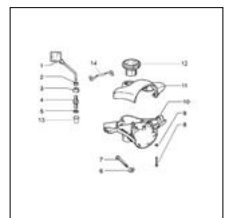

CODICE   ESPLOSO VESPA PX - M02T38
M02T38

<p align="left">Qui sotto trovi gli articoli presenti su questo disegno. Se non trovi il ricambio che cerchi contattaci a info@emporiodelloscooter.com. Queste tavole sono in costante aggiornamento. E' probabile che qualche articolo che trovi sul nostro negozio può essere stato

Prezzo
IVATO (€)

0,00