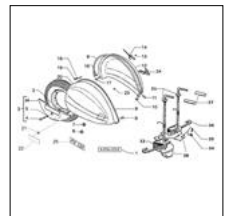

CODICE   ESPLOSO VESPA PX - M02T26
M02T26

<p align="left">Qui sotto trovi gli articoli presenti su questo disegno. Se non trovi il ricambio che cerchi contattaci a info@emporiodelloscooter.com. Queste tavole sono in costante aggiornamento. E' probabile che qualche articolo che trovi sul nostro negozio può essere stato

Prezzo
IVATO (€)

0,00