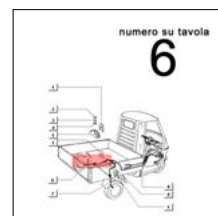

20,98

CODICE **TUBAZIONE FRENO POSTERIORE SINISTRO APE 50**
SRAPE414

All'interno disegno esploso di dove va messo. Parte dal cilindretto della ruota e arriva al raccordo centrale.

Prezzo
IVATO (€)

20,98

CODICE **POMPA FRENO APE 50 - ORIGINALE**
SRAPE420