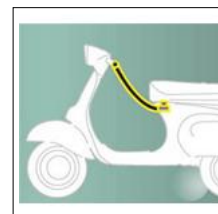

CODICE ANTIFURTO BLOCCA MANUBRIO TOP PX 2011

605537M012

Prezzo
IVATO (€)

146,77