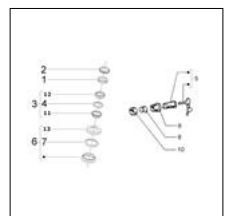

CODICE   ESPLOSO VESPA PX - M02T28
M02T28

<p align="left">Qui sotto trovi gli articoli presenti su questo disegno. Se non trovi il ricambio che cerchi contattaci a info@emporiodelloscooter.com. Queste tavole sono in costante aggiornamento. E' probabile che qualche articolo che trovi sul nostro negozio può essere stato

Prezzo
IVATO (€)

0,00