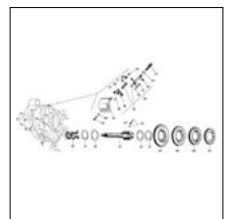

CODICE   ESPLOSO VESPA 50 90 ET3 PRIMAVERA - M03T05
M03T05

<p align="left">Qui sotto trovi gli articoli presenti su questo disegno. Se non trovi il ricambio che cerchi contattaci a info@emporiodelloscooter.com. Queste tavole sono in costante aggiornamento. E' probabile che qualche articolo che trovi sul nostro negozio può essere stato

Prezzo
IVATO (€)

0,00