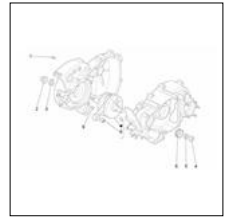

CODICE   ESPLOSI APE 50 - M05T23
M05T23

<p align="left">Qui sotto trovi gli articoli presenti su questo disegno. Se non trovi il ricambio che cerchi contattaci a info@emporiodelloscooter.com. Queste tavole sono in costante aggiornamento. E' probabile che qualche articolo che trovi sul nostro negozio può essere stato

Prezzo
IVATO (€)
0,00