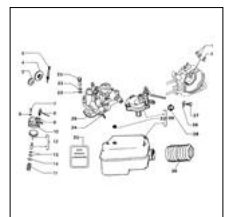

CODICE   ESPLOSO VESPA PX - M02T14
M02T14

<p align="left">Qui sotto trovi gli articoli presenti su questo disegno. Se non trovi il ricambio che cerchi contattaci a info@emporiodelloscooter.com. Queste tavole sono in costante aggiornamento. E' probabile che qualche articolo che trovi sul nostro negozio può essere stato

Prezzo
IVATO (€)

0,00