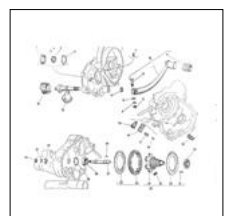

CODICE   **ESPLOSO VESPA SPRINT - GT - GTR - TS - GL - SPRINT VELOCE - VNB -**
M04T06   **VBA - VBB - M04T06**

<p align="left">Qui sotto trovi gli articoli presenti su questo disegno. Se non trovi il ricambio che cerchi contattaci a info@emporiodelloscooter.com. Queste tavole sono in costante aggiornamento. E' probabile che qualche articolo che trovi sul nostro negozio può essere stato

Prezzo
IVATO (€)

0,00