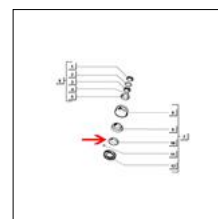

CODICE SEDE INTERNA SFERE STERZO - PARTE INFERIORE - APE 50

SRAPE007

Ape 50.

Prezzo
IVATO (€)

9,52