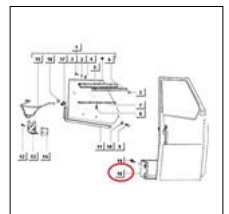

Prezzo
IVATO (€)

242,41

CODICE COPERCHIO RUOTA APE 50
255661

Prezzo
IVATO (€)

37,21

CODICE TASCA PORTIERA APE 50
261409

Prezzo
IVATO (€)

22,69