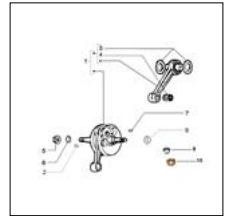

CODICE   ESPLOSO VESPA PX - M02T05
M02T05

<p align="left">Qui sotto trovi gli articoli presenti su questo disegno. Se non trovi il ricambio che cerchi contattaci a info@emporiodelloscooter.com. Queste tavole sono in costante aggiornamento. E' probabile che qualche articolo che trovi sul nostro negozio può essere stato

Prezzo
IVATO (€)

0,00