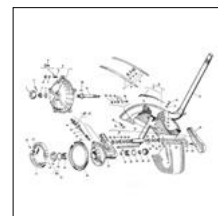

CODICE   **ESPLOSO VESPA SPRINT - GT - GTR - TS - GL - SPRINT VELOCE - VNB -**
M04T20   **VBA - VBB - M04T20**

<p align="left">Qui sotto trovi gli articoli presenti su questo disegno. Se non trovi il ricambio che cerchi contattaci a info@emporiodelloscooter.com. Queste tavole sono in costante aggiornamento. E' probabile che qualche articolo che trovi sul nostro negozio può essere stato

Prezzo
IVATO (€)

0,00