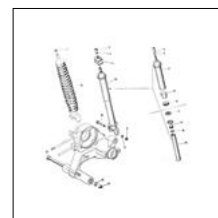

CODICE   **ESPLOSO VESPA SPRINT - GT - GTR - TS - GL - SPRINT VELOCE - VNB -**
M04T15   **VBA - VBB - M04T15**

<p align="left">Qui sotto trovi gli articoli presenti su questo disegno. Se non trovi il ricambio che cerchi contattaci a info@emporiodelloscooter.com. Queste tavole sono in costante aggiornamento. E' probabile che qualche articolo che trovi sul nostro negozio può essere stato

Prezzo
IVATO (€)

0,00