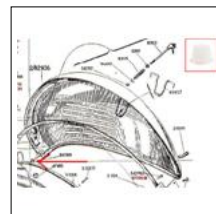

CODICE   **BOCCOLA GANCIO COFANO**
PC3121

Tutti i cofani lato motore e su alcuni modelli su cofano sinistro.

Prezzo
IVATO (€)

1,59