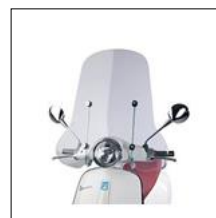

CODICE **KIT PARABREZZA 50-125 PRIMAVERA (2014)**

1B001042

Prezzo
IVATO (€)

185,44