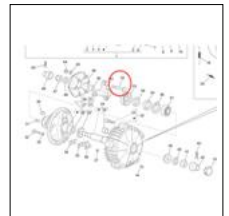

CODICE   **PERNO PER GIUNTO ELASTICO APE TM**
ZZ018572

Prezzo
IVATO (€)

1,95