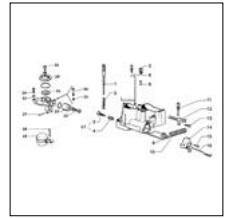

CODICE   ESPLOSO VESPA PX - M02T16
M02T16

<p align="left">Qui sotto trovi gli articoli presenti su questo disegno. Se non trovi il ricambio che cerchi contattaci a info@emporiodelloscooter.com. Queste tavole sono in costante aggiornamento. E' probabile che qualche articolo che trovi sul nostro negozio può essere stato

Prezzo
IVATO (€)

0,00