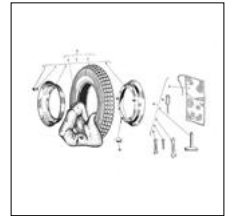

CODICE   **ESPLOSO VESPA SPRINT - GT - GTR - TS - GL - SPRINT VELOCE - VNB -**
M04T25   **VBA - VBB - M04T25**

<p align="left">Qui sotto trovi gli articoli presenti su questo disegno. Se non trovi il ricambio che cerchi contattaci a info@emporiodelloscooter.com. Queste tavole sono in costante aggiornamento. E' probabile che qualche articolo che trovi sul nostro negozio può essere stato

Prezzo
IVATO (€)

0,00