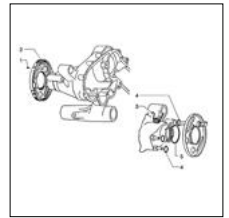

CODICE   ESPLOSO VESPA PX - M02T19
M02T19

<p align="left">Qui sotto trovi gli articoli presenti su questo disegno. Se non trovi il ricambio che cerchi contattaci a info@emporiodelloscooter.com. Queste tavole sono in costante aggiornamento. E' probabile che qualche articolo che trovi sul nostro negozio può essere stato

Prezzo
IVATO (€)

0,00