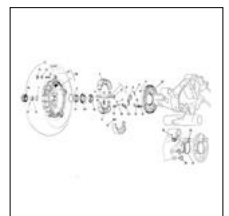

CODICE   **ESPLOSO VESPA SPRINT - GT - GTR - TS - GL - SPRINT VELOCE - VNB -**
M04T05   **VBA - VBB - M04T05**

<p align="left">Qui sotto trovi gli articoli presenti su questo disegno. Se non trovi il ricambio che cerchi contattaci a info@emporiodelloscooter.com. Queste tavole sono in costante aggiornamento. E' probabile che qualche articolo che trovi sul nostro negozio può essere stato

Prezzo
IVATO (€)

0,00