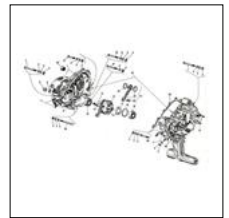

CODICE   ESPLOSO VESPA 50 90 ET3 PRIMAVERA - M03T02
M03T02

<p align="left">Qui sotto trovi gli articoli presenti su questo disegno. Se non trovi il ricambio che cerchi contattaci a info@emporiodelloscooter.com. Queste tavole sono in costante aggiornamento. E' probabile che qualche articolo che trovi sul nostro negozio può essere stato

Prezzo
IVATO (€)

0,00