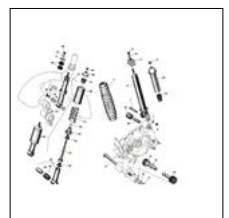

CODICE   **ESPLOSO VESPA 50 90 ET3 PRIMAVERA - M03T20**
M03T20

<p align="left">Qui sotto trovi gli articoli presenti su questo disegno. Se non trovi il ricambio che cerchi contattaci a info@emporiodelloscooter.com. Queste tavole sono in costante aggiornamento. E' probabile che qualche articolo che trovi sul nostro negozio può essere stato

Prezzo
IVATO (€)

0,00