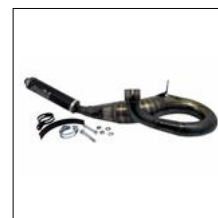

CODICE   **MARMITTA POLINI EVOLUTION PER VESPA PE200 - RALLY**
MP9324

<p>La marmitta EVOLUTION è stata sviluppata ad hoc per ottenere il massimo della prestazioni e sfruttare al meglio la potenza dei motori Piaggio 200cc. per Vespa PE e PX equipaggiati con i cilindri Polini. L'espansione, dal look accattivante è completamente realizzata a mano ed è composta da ben 11 coni. Il silenziatore, in

Prezzo
IVATO (€)

322,69