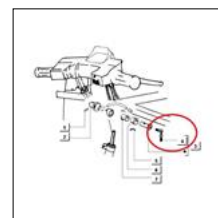

CODICE **TRASMISSIONE COMANDO GAS APE TM703 (CAVO E GUAINA)**

ZZ248358

Prezzo
IVATO (€)

15,74

CODICE **CHIAVE DI RICAMBIO PER BLOCCHETTO ACCENSIONE APE 50**

ZZ255557

Prezzo
IVATO (€)

7,32