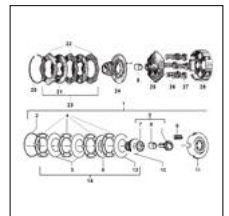

CODICE   ESPLOSO VESPA PX - M02T07
M02T07

<p align="left">Qui sotto trovi gli articoli presenti su questo disegno. Se non trovi il ricambio che cerchi contattaci a info@emporiodelloscooter.com. Queste tavole sono in costante aggiornamento. E' probabile che qualche articolo che trovi sul nostro negozio può essere stato

Prezzo
IVATO (€)

0,00