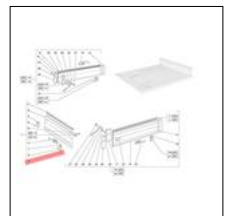

CODICE   **VITE FISSAGGIO MANIGLIA SPONDA APE TM**
ZZ018592

Prezzo
IVATO (€)

0,98