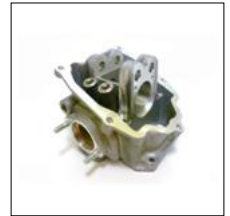

CODICE TESTA MALOSSI VESPA 300 COMPLETA DI VALVOLE

MPS490

<p>4STROKE – V4 HEAD</p>
<p>Svettano le prestazioni del tuo scooter con un incremento di potenza del 15-25%</p>
<p>La prima testa per tutti gli scooter che montano motorizzazione Piaggio 4t a liquido nelle varie cilindrata 125*cc, 180*cc, 200cc,</p>

Prezzo
IVATO (€)

487,39