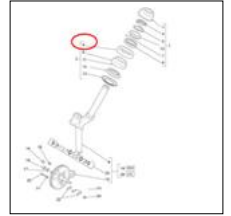

CODICE **PARAPOLVERE INFERIORE STERZO APE 703**
ZZ175497

Prezzo
IVATO (€)
6,10