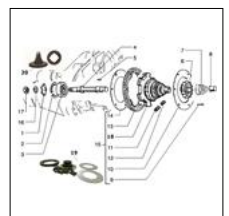

CODICE   ESPLOSO VESPA PX - M02T09
M02T09

<p align="left">Qui sotto trovi gli articoli presenti su questo disegno. Se non trovi il ricambio che cerchi contattaci a info@emporiodelloscooter.com. Queste tavole sono in costante aggiornamento. E' probabile che qualche articolo che trovi sul nostro negozio può essere stato

Prezzo
IVATO (€)

0,00