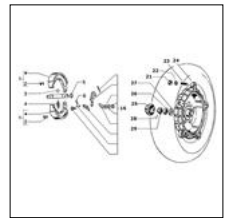

CODICE   ESPLOSO VESPA PX - M02T18
M02T18

<p align="left">Qui sotto trovi gli articoli presenti su questo disegno. Se non trovi il ricambio che cerchi contattaci a info@emporiodelloscooter.com. Queste tavole sono in costante aggiornamento. E' probabile che qualche articolo che trovi sul nostro negozio può essere stato

Prezzo
IVATO (€)

0,00