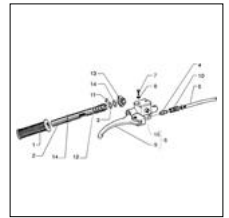

CODICE   ESPLOSO VESPA PX - M02T37
M02T37

<p align="left">Qui sotto trovi gli articoli presenti su questo disegno. Se non trovi il ricambio che cerchi contattaci a info@emporiodelloscooter.com. Queste tavole sono in costante aggiornamento. E' probabile che qualche articolo che trovi sul nostro negozio può essere stato

Prezzo
IVATO (€)

0,00