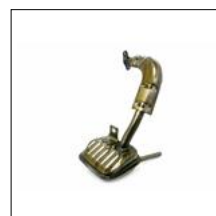

CODICE   **MARMITTA VESPA 50 - 90**

MP9002

Prezzo
IVATO (€)

43,68